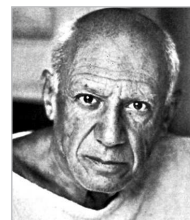

PABLO PICASSO

Španělský malíř a grafik.

25. 10. 1881 Malaga - 8. 4. 1973 Mougins (Alpes maritimes). Je ztělesněním moderního umělce. Prošel obdobím kubismu, surrealismu a mnoha dalšími uměleckými směry, inspirovan a ovlivňován přáteli a kulturním i politickým děním západní Evropy. Vytvořil grafické dílo, ve kterém je jeho tvůrčí síla, mnohostrannost a schopnost proměny (přes 2000 prací - lepty, akvatinty, mědirytiny, litografie, dřevorezy, monotypy, linořezy). Nespočetné jsou kresby provedené nejrůznějšími technikami a řada malířských děl.

Otevřeno:

Po - Pá 10 - 18 / So 11 - 16

Telefon: 495 513 009

www.galeriekoruna.cz

**PLASTIKY * SECESNÍ ŠPERKY
HISTORICKÉ SKLO * KABELKY
ŠÁTKY, ŠÁLY * RUČNÍ MALBA**